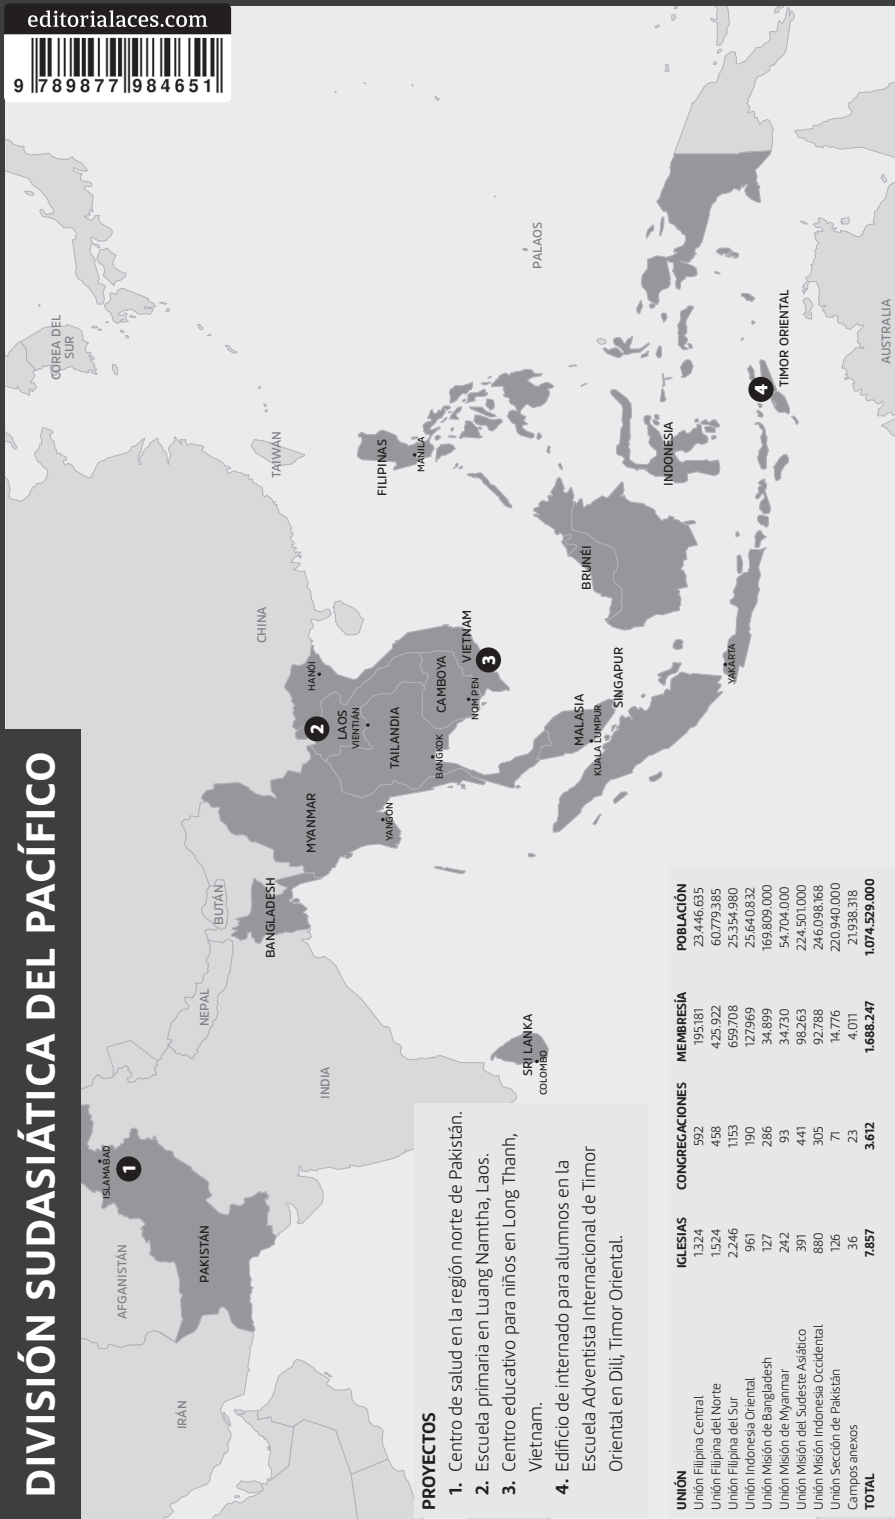

Colorea las banderas

SINGAPUR

Mitad superior, fondo: rojo
Mitad inferior, fondo: blanco
Luna y estrellas: blancas

INDONESIA

Mitad superior: roja
Mitad inferior: blanca

LAOS

Franjas superior e inferior: rojas
Franja central: azul oscuro
Círculo: blanco

TAILANDIA

Franjas superior e inferior: rojas
Franja central ancha: azul oscura
Deja en blanco las franjas entre ellas

TIMOR ORIENTAL

Triángulo pequeño: negro
Estrella: blanca
Triángulo que sobresale del negro: amarillo
Resto de la bandera: rojo

DIVISIÓN SUDASIÁTICA DEL PACÍFICO

PROYECTOS

1. Centro de salud en la región norte de Pakistán.
2. Escuela primaria en Luang Namtha, Laos.
3. Centro educativo para niños en Long Thanh, Vietnam.
4. Edificio de internado para alumnos en la Escuela Adventista Internacional de Timor Oriental en Dili, Timor Oriental.

UNIÓN	IGLESIAS	CONGREGACIONES	MEMBRESÍA	POBLACIÓN
Unión Filipina Central	1324	392	195181	23.446.635
Unión Filipina del Norte	1524	458	425.922	60.779.385
Unión Filipina del Sur	2.246	1.153	659.708	25.354.980
Unión Indonesa Oriental	961	190	127.969	25.640.832
Unión Misión de Bangladesh	127	286	34.899	168.809.000
Unión Misión de Myanmar	242	93	34.730	54.704.000
Unión Misión del Sudeste Asiático	391	441	98.263	224.501.000
Unión Misión Indonesa Occidental	880	305	92.788	246.098.168
Unión Sección de Pakistán	126	71	14.776	220.940.000
Campos anexos	36	23	4.011	21.938.318
TOTAL	7.857	3.612	1.688.247	1.074.529.000